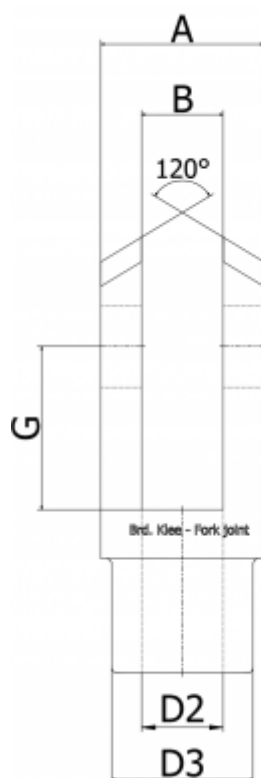

Varenummer: 5800530612  
Beskrivelse: Gaffelstykke  
G 6x12 M6

## Mål

A = 12  
B = 6  
D1 = 6  
D2 = M6 x 1  
D3 = 10  
G = 12

I3 = 9

I1 = 31  
I2 = 24