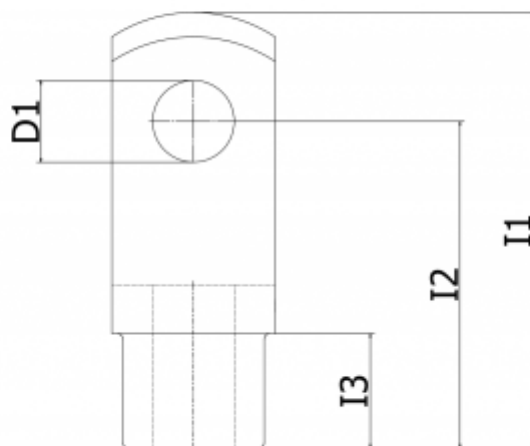

Varenummer: 5800530612  
Beskrivelse: Gaffelstykke  
G 6x12 M6

## Mål

A = 12  
B = 6  
D1 = 6  
D2 = M6 x 1  
D3 = 10  
G = 12

I3 = 9

I1 = 31  
I2 = 24